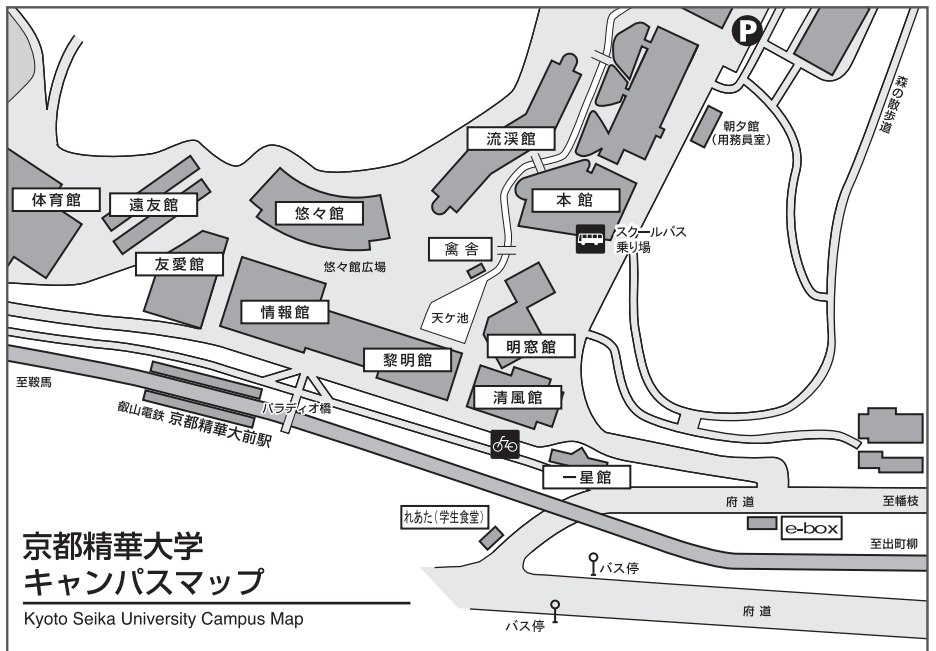

## [アクセスマップ]

\*国際会館駅からのスクールバスは日曜は運行しません。

①京都駅→国際会館駅  
地下鉄で20分。その後、  
スクールバスあるいは  
市バス(40・50系統)で  
約10分。

②出町柳駅→  
京都精華大前駅  
叡山電鉄で18分。

会場：友愛館  
 食堂：悠々館1階  
 売店：悠々館2階  
 学外食堂：れあた  
 エクスカーション：  
 明窓館ギャラリーフロール

\*食堂・売店は日曜休業です。31日(日)は、各自で昼食をご用意ください。  
出町柳駅・国際会館駅等で購入可。

### 京都精華大学 キャンパスマップ

Kyoto Seika University Campus Map