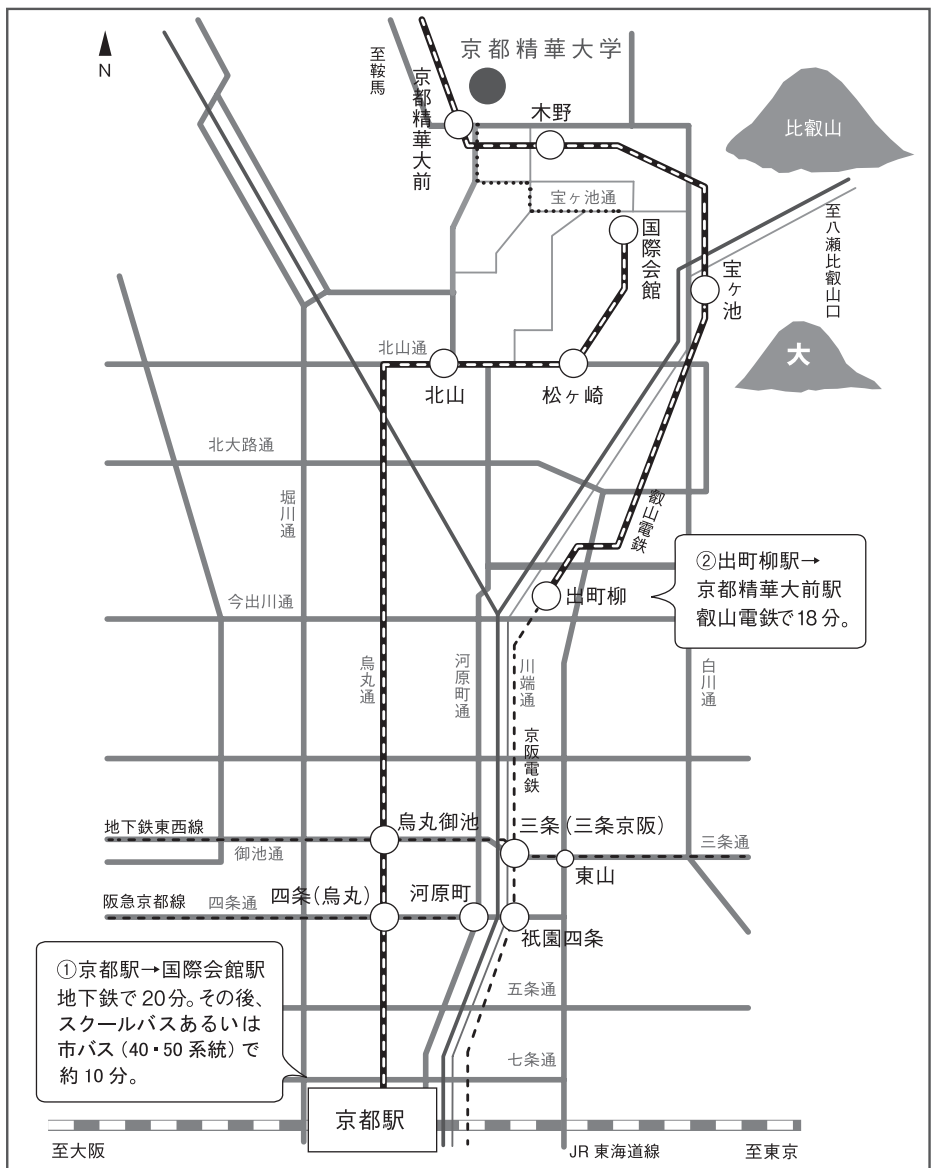

## [アクセスマップ]

\*国際会館駅からのスクールバスは日曜は運行しません。

①京都駅→国際会館駅  
地下鉄で20分。その後、  
スクールバスあるいは  
市バス(40・50系統)で  
約10分。

②出町柳駅→  
京都精華大前駅  
叡山電鉄で18分。

会場：友愛館  
 食堂：悠々館1階  
 売店：悠々館2階  
 学外食堂：れあた  
 エクスカーション：  
 明窓館ギャラリーフロール

\*食堂・売店は日曜休業です。31日(日)は、各自で昼食をご用意ください。  
出町柳駅・国際会館駅等で購入可。

### 京都精華大学 キャンパスマップ

Kyoto Seika University Campus Map